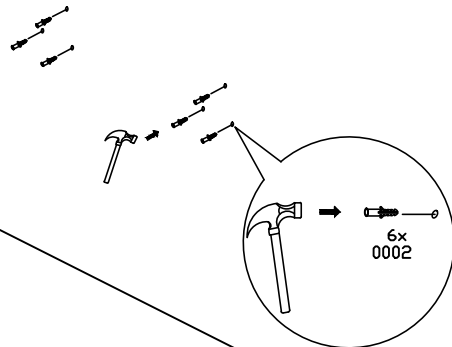

Náradie

BLNVA600S

montážny návod pre kúpeľňové skrinky

BESTLINE
enjoy your life

1

2

3

4