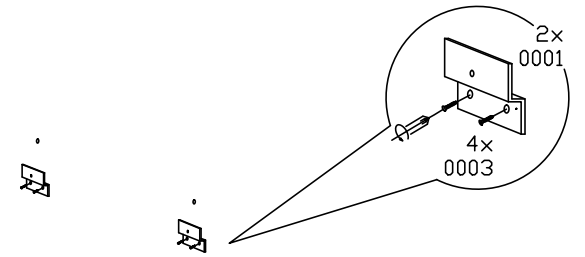

Náradie

BLNVA600S

montážny návod pre kúpeľňové skrinky

BESTLINE
enjoy your life

1

2

3

4