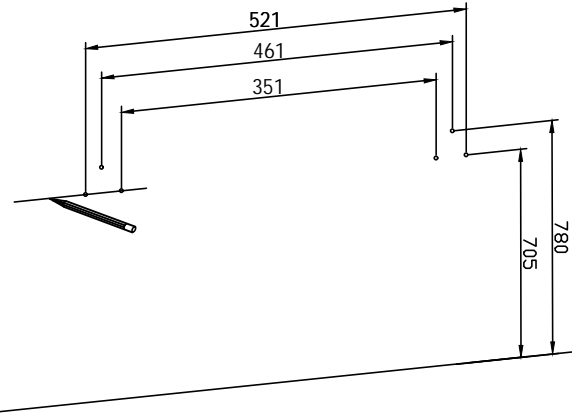

Náradie

BLNVA600S

montážny návod pre kúpeľňové skrinky

BESTLINE
enjoy your life

1

2

3

4

5

6

7

8