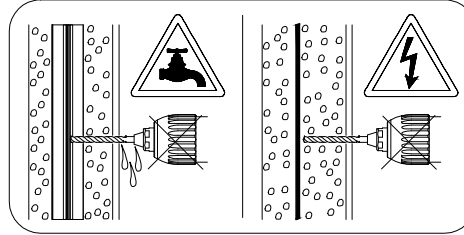

Náradie

BLNVA600S

montážny návod pre kúpeľňové skrinky

BESTLINE
enjoy your life

1

2

3

4