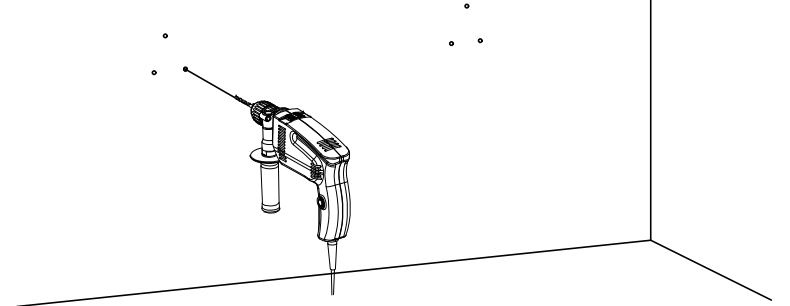

Náradie

BLNVA600S

montážny návod pre kúpeľňové skrinky

BESTLINE
enjoy your life

1

2

3

4