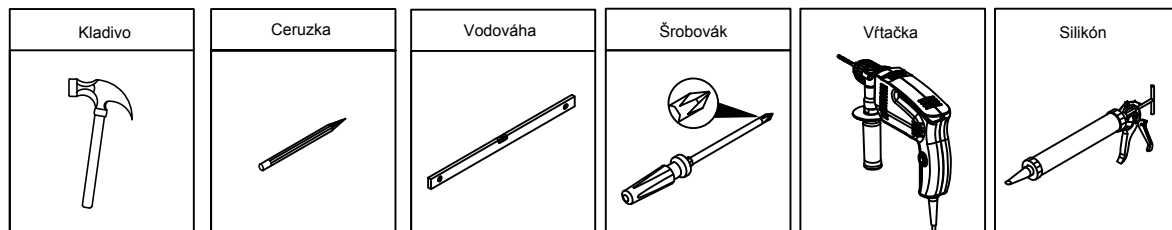

Náradie

BLNVA600S

montážny návod pre kúpeľňové skrinky

BESTLINE
enjoy your life

1

2

3

4